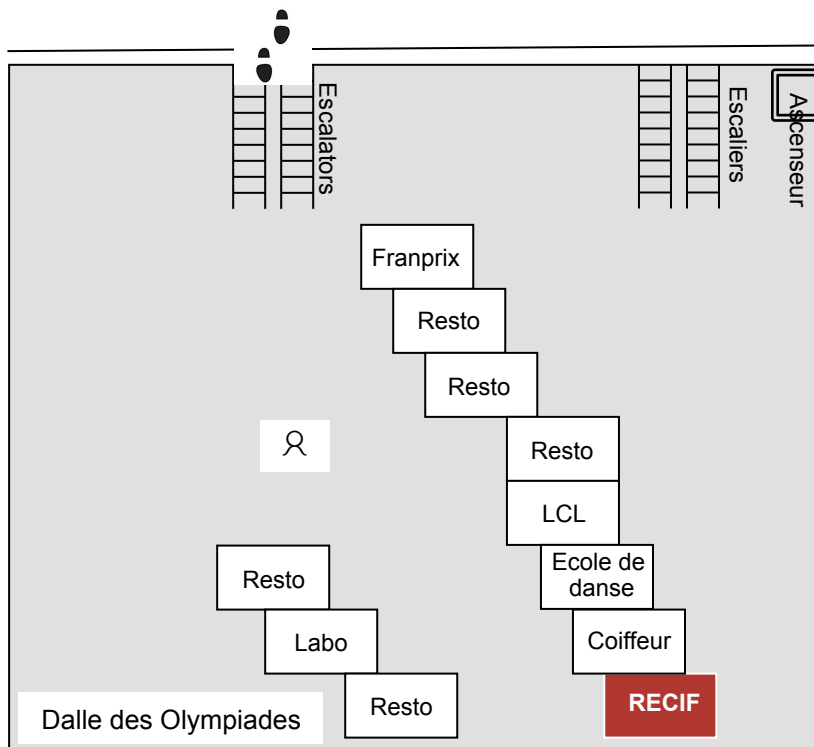

Récif

Adresse physique :
105 rue de Tolbiac
75013 PARIS

Adresse postale :
24 rue du Javelot
75013 PARIS

Tél : 01 42 79 07 70
Fax : 01 40 47 03 78
E-mail : info@recif-sa.fr

105 Rue Tolbiac

Gares de l'Est, du Nord, Montparnasse
Changement Châtelet
Ligne 14 Terminus Olympiades

Gare Austerlitz
RER C
Changement François Mitterrand
Ligne 14 Terminus Olympiades

Gare St Lazare
Ligne 14 Terminus Olympiades

Gare de Lyon
Ligne 14 Terminus Olympiades

Aéroport Orly
RER B - Châtelet
Ligne 14 Terminus Olympiades

HOTEL IBIS BUDGET
Paris Porte d'Italie EST
20 rue Voltaire
94270 LE KREMLIN BICETRE

Tél : 08 92 70 20 34

*Notre liste d'hôtels à vous conseiller est encore très succincte, si vous découvrez d'autres bonnes adresses, à prix raisonnable, dans le quartier, n'hésitez pas à nous en parler
Merci*